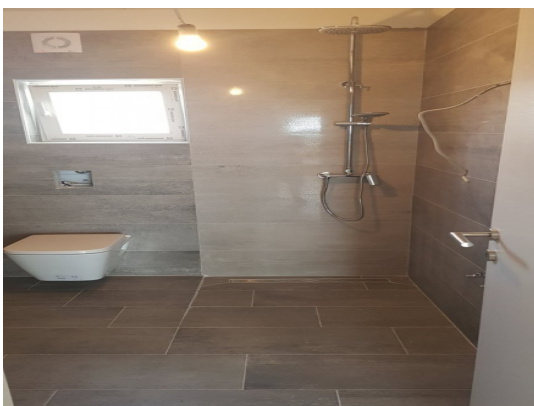

Immobiliare il Faro

Via S. Francesco D'Assisi 16, 34133 Trieste

Mail: info@immobiliareilfaro.it Web: immobiliareilfaro.it

Tel: +39 040/639639

Localita :	Ližnjan
Codice :	04556
Superficie immobile :	67 m2
Superficie particela :	0 m2
Distanza dal centro :	200 m
Distanza dal mare :	800 m
Vista sul mare :	Si
Parcheggio :	Si
Garage :	No
Cantina :	No
Aria condizionata :	No
Ascensore :	No
Riscaldamento centralizzato :	No
Piano :	1
Numero di piani :	1
Numero di camere da letto :	2
Numero di bagni :	1
Anno di costruzione :	2020
Possibilita d'ampliamento :	No
Efficienza energetica :	Non specificato