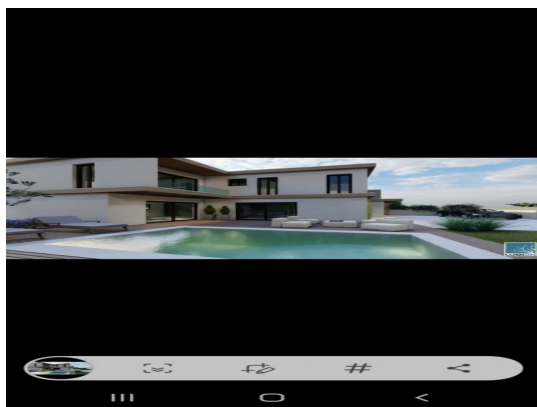

Immobiliare il Faro

Via S. Francesco D'Assisi 16, 34133 Trieste

Mail: info@immobiliareilfaro.it Web: immobiliareilfaro.it

Tel: +39 040/639639

Localita :	Medulin
Codice :	04624
Superficie immobile :	223 m2
Superficie particela :	0 m2
Distanza dal centro :	500 m
Distanza dal mare :	900 m
Vista sul mare :	No
Parcheggio :	Si
Garage :	No
Cantina :	No
Aria condizionata :	No
Ascensore :	No
Riscaldamento centralizzato :	No
Piano :	2
Numero di piani :	2
Numero di camere da letto :	3
Numero di bagni :	3
Anno di costruzione :	2023
Possibilita d'ampliamento :	Si
Efficienza energetica :	Non specificato

Prezzo :	5.853.750 Kn
Prezzo :	780.500 €

Pomer, casa bifamiliare con piscina.

La casa si trova a Pomer, vicino al porto turistico ACI, nonché al centro del paese.

La casa ha un design moderno, costruzione di qualità, attrezzature di prima qualità: è composta da un piano terra con un corridoio, un soggiorno con cucina e sala da pranzo, un bagno, 1 camera da letto con coupon e un terrazzo che conduce alla piscina (di 20m2).

Il cortile è composto da un parcheggio per 3 auto, una piscina e un giardino

Ideale sia per il turismo che per l'abitazione familiare.

Si propone una villetta bifamiliare, alle stesse condizioni.

Su richiesta inviamo un video (visualizzazione dell'oggetto) e immagini dello stato attuale.