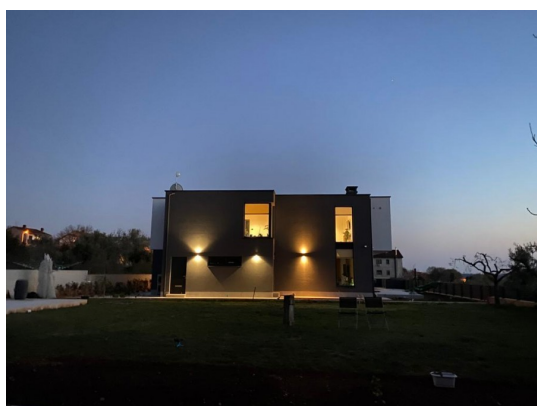

Immobiliare il Faro

Via S. Francesco D'Assisi 16, 34133 Trieste

Mail: info@immobiliareilfaro.it Web: immobiliareilfaro.it

Tel: +39 040/639639

Localita :	Medulin
Codice :	04396
Superficie immobile :	300 m2
Superficie particela :	1400 m2
Distanza dal centro :	600 m
Distanza dal mare :	800 m
Vista sul mare :	No
Parcheggio :	Si
Garage :	No
Cantina :	No
Aria condizionata :	No
Ascensore :	No
Riscaldamento centralizzato :	No
Piano :	n/a
Numero di piani :	2
Numero di camere da letto :	6
Numero di bagni :	5
Anno di costruzione :	2019
Possibilita d'ampliamento :	No
Efficienza energetica :	A+