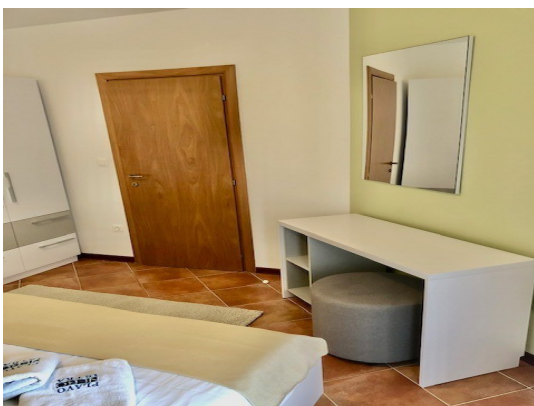

Immobiliare il Faro

Via S. Francesco D'Assisi 16, 34133 Trieste

Mail: info@immobiliareilfaro.it Web: immobiliareilfaro.it

Tel: +39 040/639639

Localita :	Medulin
Codice :	05642
Superficie immobile :	70 m2
Superficie particela :	30 m2
Distanza dal centro :	800 m
Distanza dal mare :	150 m
Vista sul mare :	No
Parcheggio :	Si
Garage :	No
Cantina :	No
Aria condizionata :	No
Ascensore :	No
Riscaldamento centralizzato :	No
Piano :	n/a
Numero di piani :	1
Numero di camere da letto :	2
Numero di bagni :	1
Anno di costruzione :	n/a
Possibilita d'ampliamento :	Si
Efficienza energetica :	Non specificato